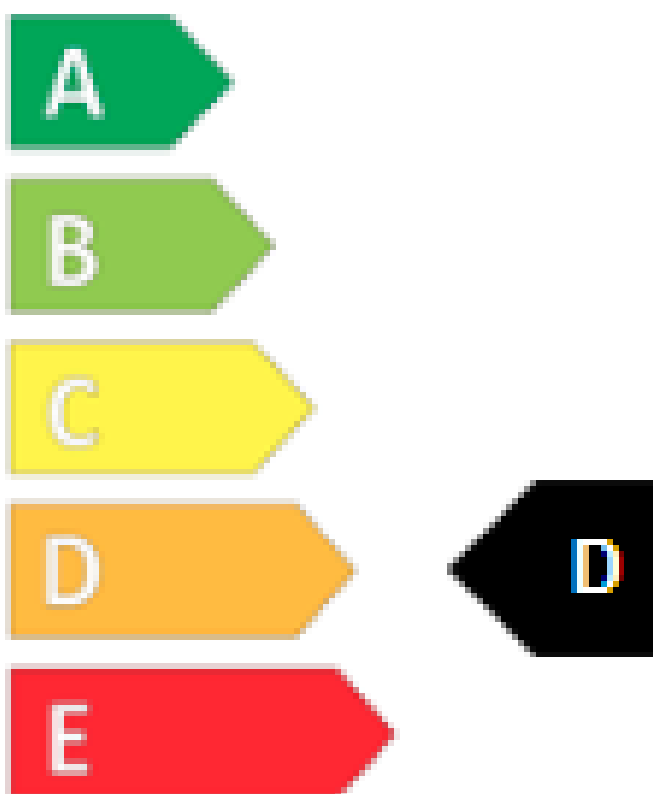

# ENERG

SAILUN

47021

185/80 R14 C 102Q

C2

2020/740